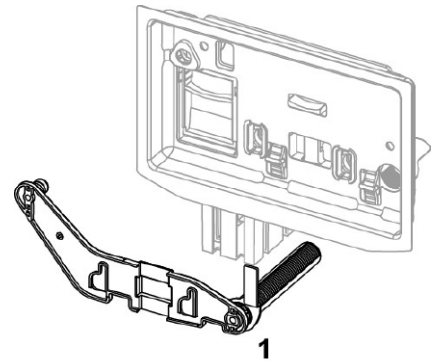

TECEprofil innsats for rengjøringstablett TECESquare metall og satinert glass, solid

Produktbeskrivelse

For bruk av rengjøringstabletter i TECE Uni WC-sisterne. Passer til TECESquare metall, TECESquare satinert glass og TECEsolid WC-spyleknapp. Ettermontering mulig for alle TECEprofil innebyggningsarmaturer med frontspyling.

Mål (mm)

TECESquare II metal

TECESquare II glass

TECEsolid

TECEsolid

Viktig informasjon

Må ikke brukes sammen med klorholdige eller oksiderende stoffer.

Passer ikke til TECEcompact WC-sisterne.

Passer ikke til TECESquare glass, TECElux Mini, TECEvelvet, TECEloop og TECEnow WC-spyleknapp.

Tilgjengelige reservedeler

Pos	Art.nr	Beskrivelse
-----	--------	-------------

Bestilles separat

- TECEprofil rengjøringstablett, NRF 6122451